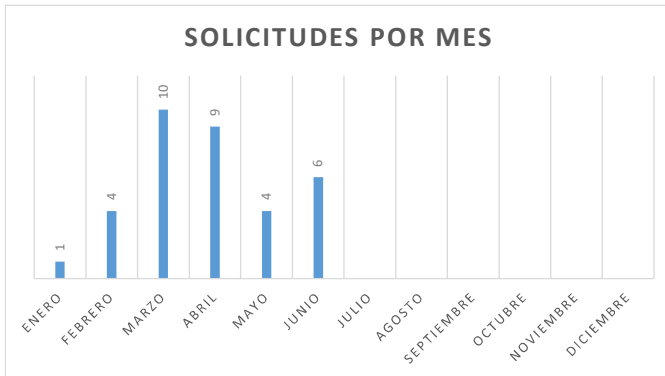

Estadísticas OAI Consolidado Enero - Junio Año 2025

Mes	Solicitudes realizadas	Solicitudes atendidas	Tiempo promedio de respuesta (en días)	Porcentaje de solicitudes atendidas	Mujeres	Hombres	Empresas
Enero	1	1	2	100,00%	1	0	0
Febrero	4	4	5.5	100,00%	2	2	0
Marzo	10	10	3.3	100,00%	7	2	1
Abril	9	9	6.1	100,00%	5	4	0
Mayo	4	4	2	100,00%	1	3	0
Junio	6	6	2	100,00%	3	0	3
Julio							
Agosto							
Septiembre							
Octubre							
Noviembre							
Diciembre							
Total	34	34	3.48333333	100,00%	19	11	4

Gráficos

[Firma manuscrita]
Marco Cabral
RAI