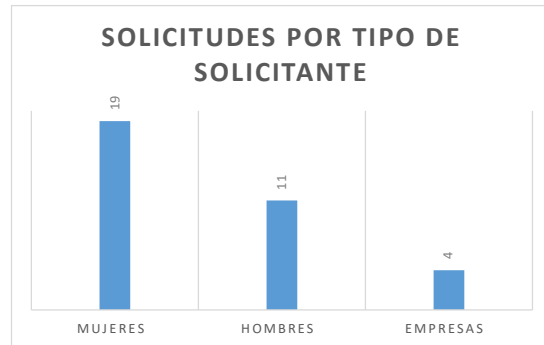

Estadísticas OAI Consolidado Enero - Junio Año 2025

Mes	Solicitudes realizadas	Solicitudes atendidas	Tiempo promedio de respuesta (en días)	Porcentaje de solicitudes atendidas	Mujeres	Hombres	Empresas
Enero	1	1	2	100,00%	1	0	0
Febrero	4	4	5.5	100,00%	2	2	0
Marzo	10	10	3.3	100,00%	7	2	1
Abril	9	9	6.1	100,00%	5	4	0
Mayo	4	4	2	100,00%	1	3	0
Junio	6	6	2	100,00%	3	0	3
Julio							
Agosto							
Septiembre							
Octubre							
Noviembre							
Diciembre							
Total	34	34	3.48333333	100,00%	19	11	4

Gráficos

[Firma manuscrita]
Marco Cabral
RAI