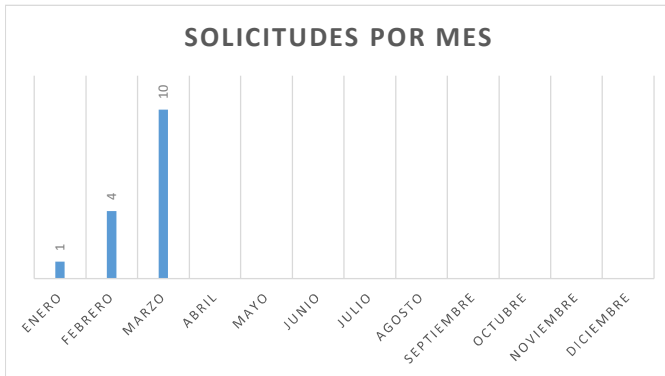

Estadísticas OAI Consolidado Enero - Marzo Año 2025

Mes	Solicitudes realizadas	Solicitudes atendidas	Tiempo promedio de respuesta (en días)	Porcentaje de solicitudes atendidas	Mujeres	Hombres	Empresas
Enero	1	1	2	100,00%	1	0	0
Febrero	4	4	5.5	100,00%	2	2	0
Marzo	10	10	3.3	100,00%	7	2	1
Abril							
Mayo							
Junio							
Julio							
Agosto							
Septiembre							
Octubre							
Noviembre							
Diciembre							
Total	15	15	0.9	100,00%	10	4	1

Gráficos