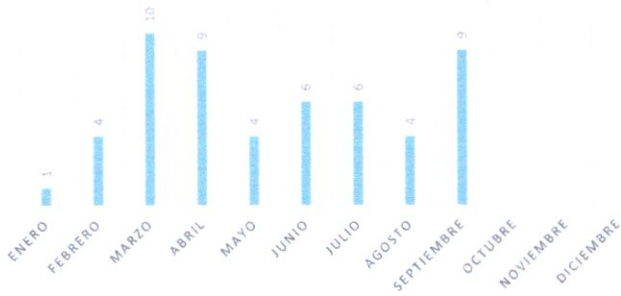

Estadísticas OAI Consolidado Julio - Septiembre Año 2025

Mes	Solicitudes realizadas	Solicitudes atendidas	Tiempo promedio de respuesta (en días)	Porcentaje de solicitudes atendidas	Mujeres	Hombres	Empresas
Enero	1	1	2	100,00%	1	0	0
Febrero	4	4	5.5	100,00%	2	2	0
Marzo	10	10	3.3	100,00%	7	2	1
Abril	9	9	6.1	100,00%	5	4	0
Mayo	4	4	2	100,00%	1	3	0
Junio	6	6	2	100,00%	3	0	3
Julio	6	6	7.25	100,00%	2	3	1
Agosto	4	4	9	100,00%	3	1	0
Septiembre	9	9	5.66	100,00%	7	1	1
Octubre							
Noviembre							
Diciembre							
Total	53	53	7.135	100,00%	31	16	6

Gráficos

SOLICITUDES POR MES

SOLICITUDES POR TIPO DE SOLICITANTE

Marcos Cabral
 RAI