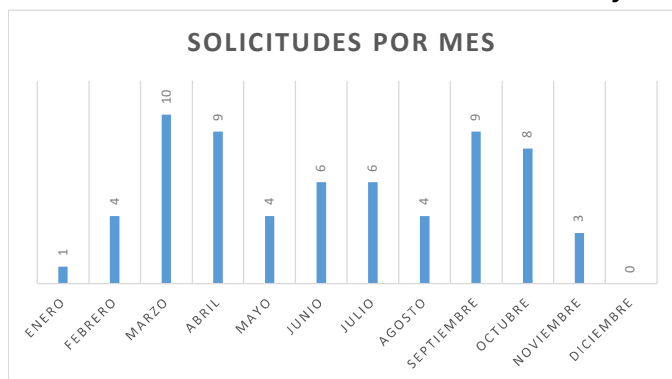

Estadísticas OAI Consolidado Enero - Diciembre Año 2025

Mes	Solicitudes realizadas	Solicitudes atendidas	Tiempo promedio de respuesta (en días)	Porcentaje de solicitudes atendidas	Mujeres	Hombres	Empresas
Enero	1	1	2	100,00%	1	0	0
Febrero	4	4	5.5	100,00%	2	2	0
Marzo	10	10	5.2	100,00%	7	2	1
Abril	9	9	6.1	100,00%	5	4	0
Mayo	4	4	2	100,00%	1	3	0
Junio	6	6	4.33	100,00%	3	0	3
Julio	6	6	7.66	100,00%	2	3	1
Agosto	4	4	8.5	100,00%	3	1	0
Septiembre	9	9	5.66	100,00%	7	1	1
Octubre	8	8	5	100,00%	5	3	0
Noviembre	3	3	9	100,00%	2	0	1
Diciembre	0	0	0	100,00%	0	0	0
Total	64	64	8.707142857	100,00%	38	19	7

Gráficos

Marco Cabral
RAI