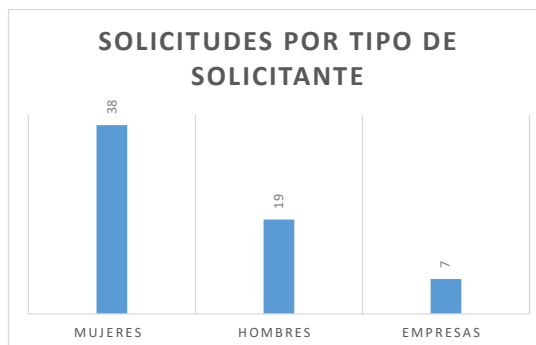

Estadísticas OAI Consolidado Enero - Diciembre Año 2025

Mes	Solicitudes realizadas	Solicitudes atendidas	Tiempo promedio de respuesta (en días)	Porcentaje de solicitudes atendidas	Mujeres	Hombres	Empresas
Enero	1	1	2	100,00%	1	0	0
Febrero	4	4	5.5	100,00%	2	2	0
Marzo	10	10	5.2	100,00%	7	2	1
Abril	9	9	6.1	100,00%	5	4	0
Mayo	4	4	2	100,00%	1	3	0
Junio	6	6	4.33	100,00%	3	0	3
Julio	6	6	7.66	100,00%	2	3	1
Agosto	4	4	8.5	100,00%	3	1	0
Septiembre	9	9	5.66	100,00%	7	1	1
Octubre	8	8	5	100,00%	5	3	0
Noviembre	3	3	9	100,00%	2	0	1
Diciembre	0	0	0	100,00%	0	0	0
Total	64	64	8.707142857	100,00%	38	19	7

Gráficos

Marco Cabral
RAI